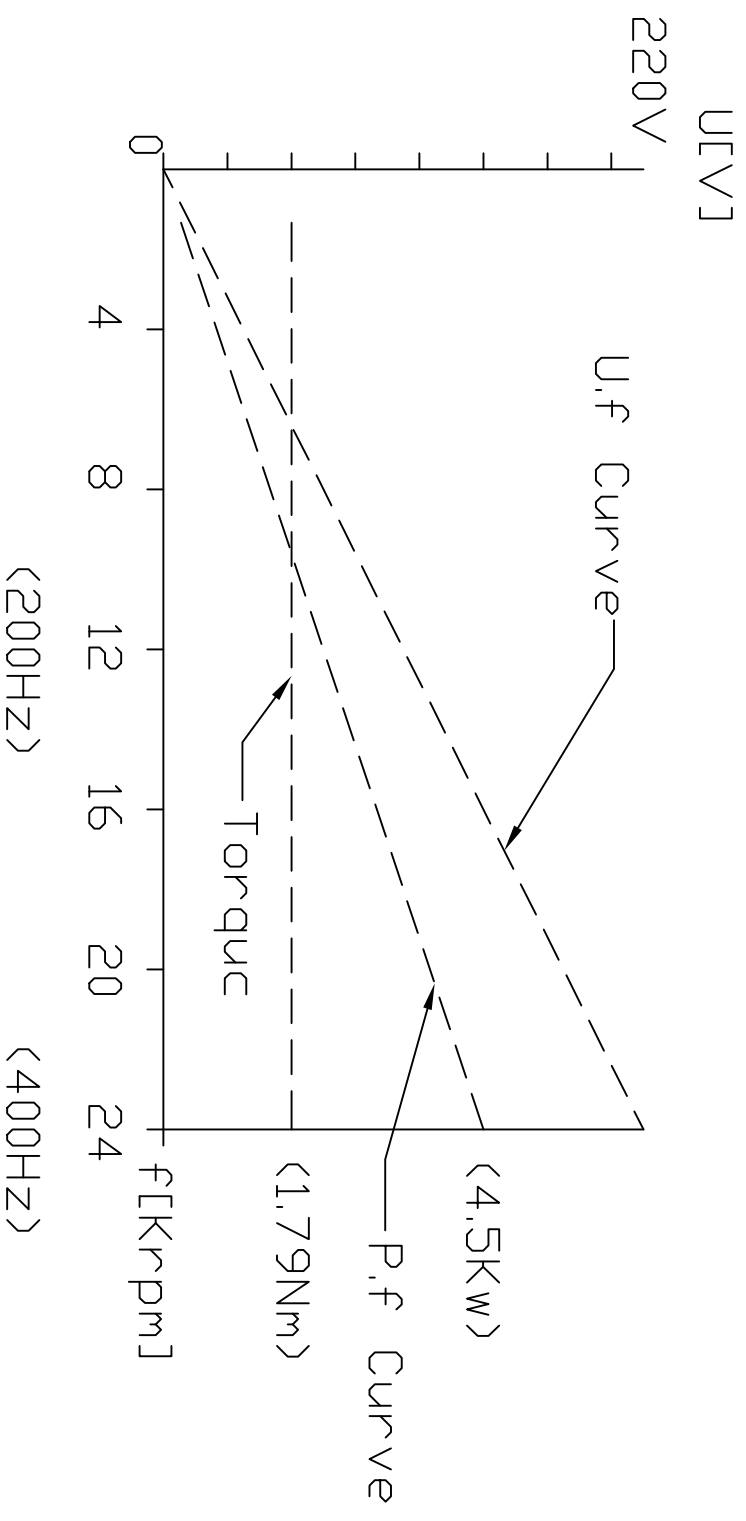

GDF60-24Z/4.5
220V 15.0A 2P

TA:20°C Serv:SI air cooling